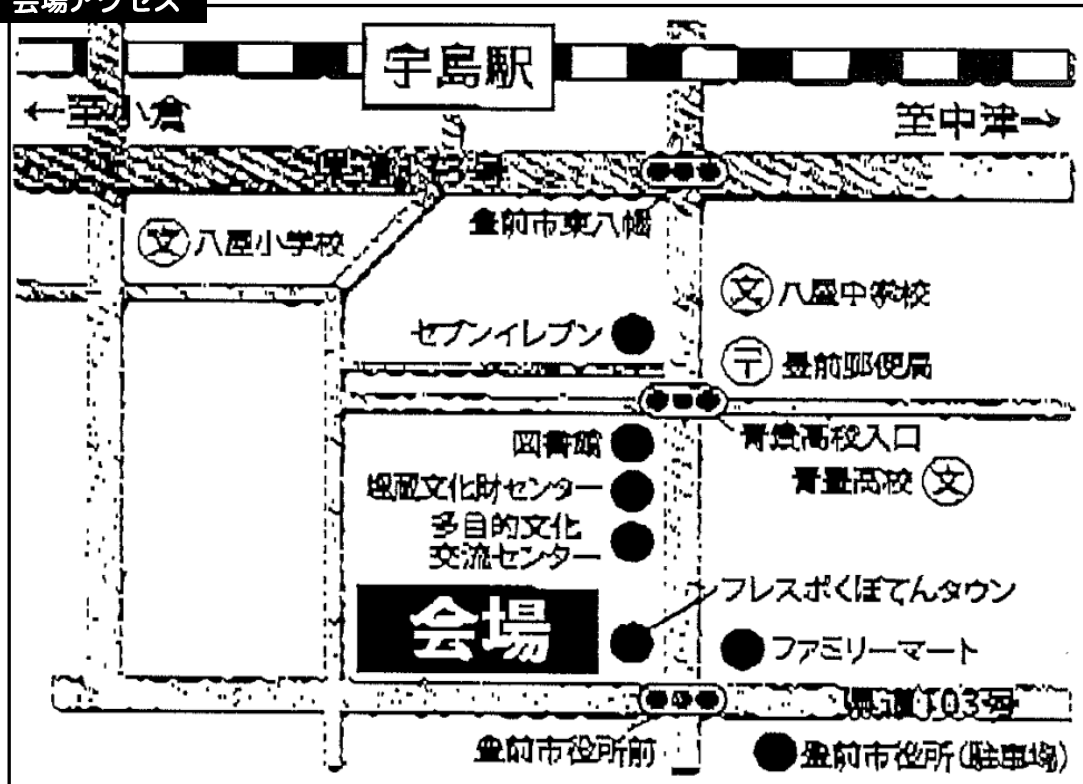

会場アクセス

「カラス天狗まつり」に関して 詳しいお問合せはこちらへ

豊前市カラス天狗祭り振興会事務局 (豊前市商工観光課観光振興係)

TEL 0979-82-8085

《ホームページ》 <https://www.city.buzen.lg.jp/kanko/karaten.html>